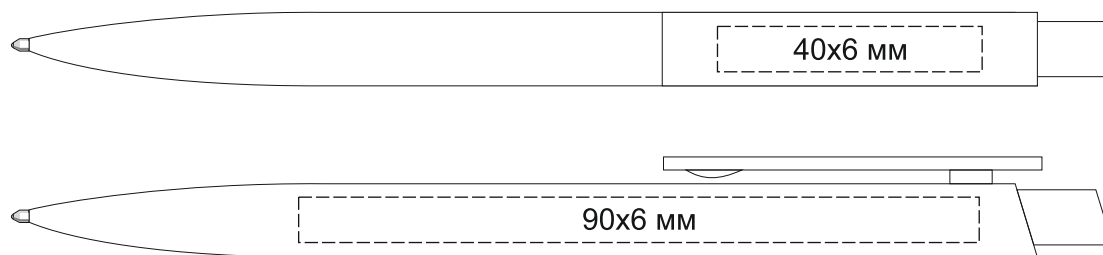

Ручка POLO (Поло)

Пунктиром обозначены поля для размещения макета

Внимание, высота букв должна составлять не менее 0,8 мм!